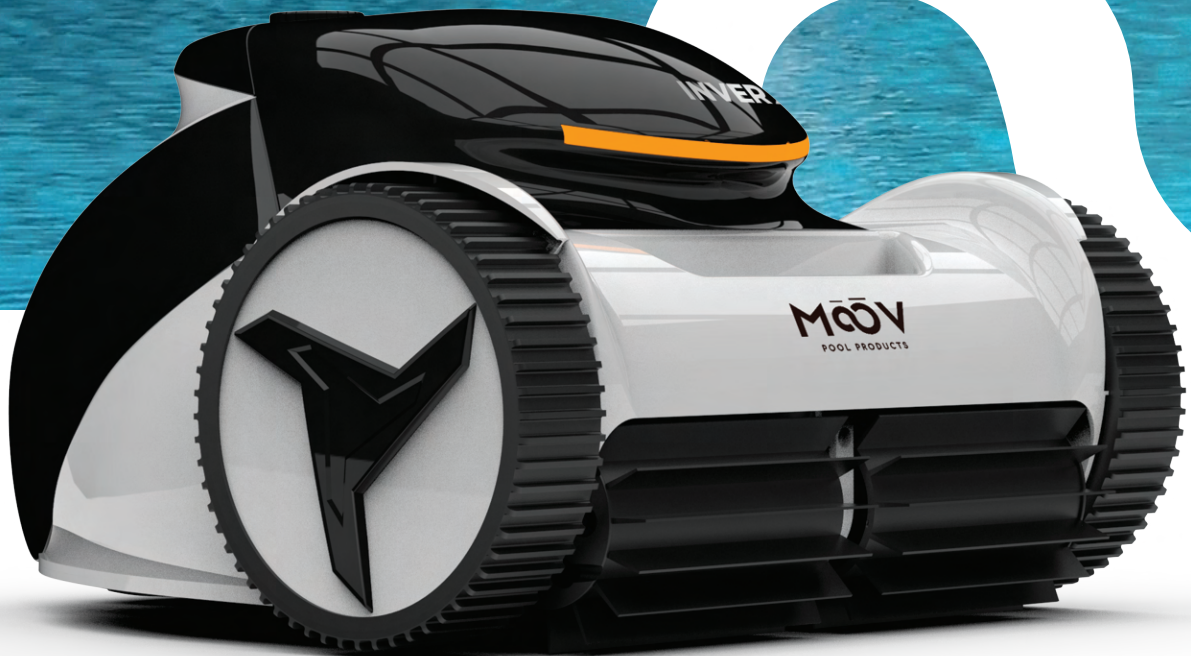

M̄ōōV™
POOL PRODUCTS

Moov Reliant

La nouvelle technologie de robot
de nettoyage.

M̄ōōV
POOL PRODUCTS

**Efficacité
énergétique**

**Contrôle
intelligent**

Coordination précise de 3 moteurs

Le système de contrôle Full-inverter coordonne efficacement la puissance de fonctionnement de 3 moteurs à courant continu entre 20% et 100% (en moyenne 50%), permettant ainsi une parfaite synchronisation pour garantir une plus grande autonomie.

Capteurs intelligents

Le robot est équipé de capteurs conçus pour prévenir le décollement du fond de la piscine.

Puissance d'aspiration et de fonctionnement ajustable

Dans différentes conditions, le système de contrôle Full-inverter ajuste intelligemment la vitesse de fonctionnement des moteurs pour offrir le meilleur débit et effet de nettoyage tout en minimisant la consommation d'énergie.