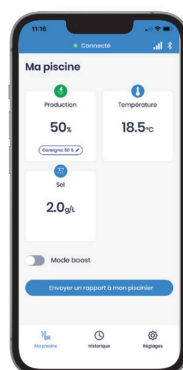

Moov Justsalt	MC50JUST	MC85JUST	MC130JUST
Volume recommandé NS (Litre/Gallon)	50 000/15 000	85 000/25 000	140 000/40 000
Volume recommandé LS (Litre/Gallon)	40 000/10 000	65 000/17 000	93 000/25 000
Garantie	3 ans	3 ans	3 ans